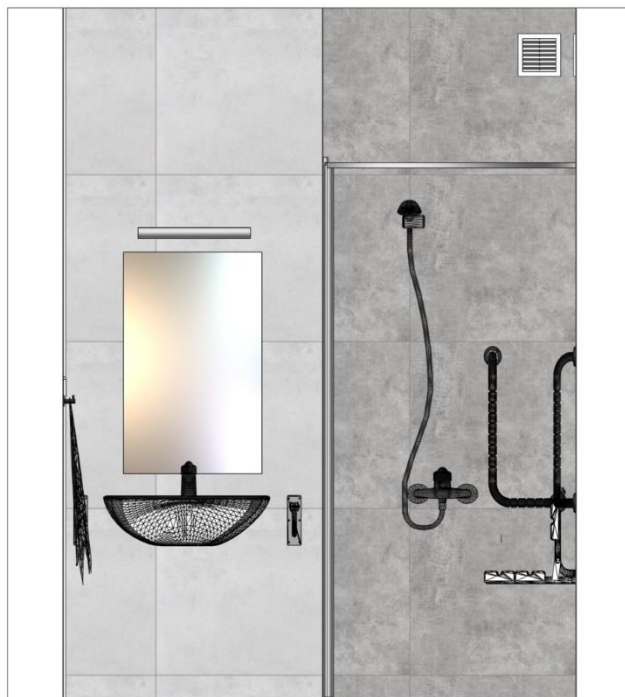

Uwaga! Podane ceny i linki są aktualne na dzień sporządzania specyfikacji. Wszystkie wymiary i ilości należy potwierdzić z projektem i sprawdzić na budowie. Ostateczna decyzja o zakupie danego produktu należy do Inwestora.