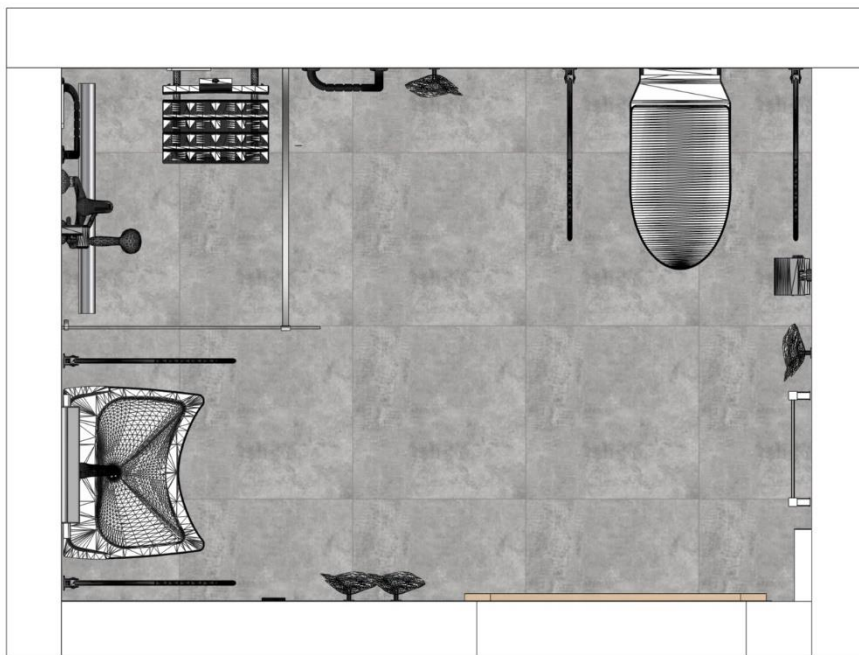

24	Uchwyt typ 1	Uchwyt (przy umywalce) https://www.roca.pl/produkty/access-comfort-uchwyt-scienny-skladany-bialy-816909009?sku=A816909009		2	
25	Uchwyt typ 2	Uchwyt (przy misce wc) https://www.roca.pl/produkty/access-comfort-uchwyt-scienny-skladany-bialy-816909009?sku=A816909009		2	
26	Uchwyt typ 3	Uchwyt (w kabinie prysznicowej) https://www.roca.pl/produkty/access-comfort-uchwyt-scienny-katowy-bialy-816907009?sku=A816907009		2	
27	Wieszak typ 1	Wieszak https://sanjo.pl/wieszak-pojedynczy-faneco-nosorozec-stal-szlachetna-matowa-SH50SB		4	
28	Dozownik mydła	Dozownik mydła https://merida.com.pl/produkt/dozownik-mydla-w-pianie-merida-top-maxi-na-jednorazowe-wklady-700-g-tworzywo-abs-bialy-okienko-niebieskie-dtn201		1	wg decyzji Inwestora
	6. Osprzęt elektryczny				
29	Gniazdo IP			2	do uzgodnienia z branżystą
30	Włącznik			1	do uzgodnienia z branżystą

Uwaga! Podane ceny i linki są aktualne na dzień sporządzania specyfikacji. Wszystkie wymiary i ilości należy potwierdzić z projektem i sprawdzić na budowie. Ostateczna decyzja o zakupie danego produktu należy do Inwestora.

Uwaga! Podane ceny i linki są aktualne na dzień sporządzania specyfikacji. Wszystkie wymiary i ilości należy potwierdzić z projektem i sprawdzić na budowie. Ostateczna decyzja o zakupie danego produktu należy do Inwestora.